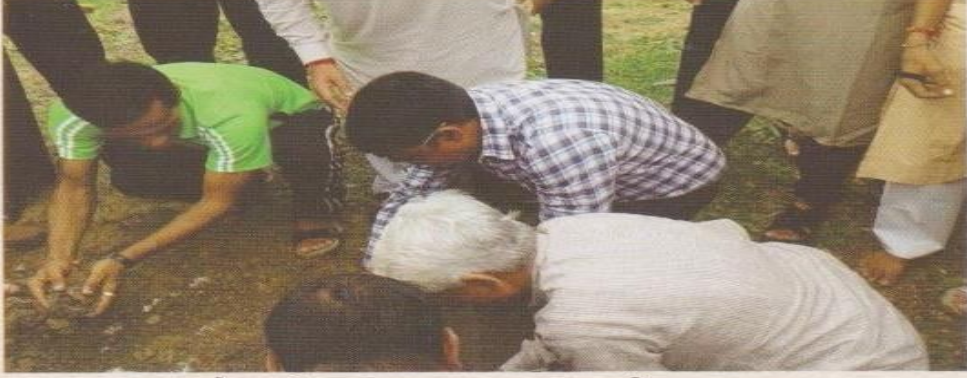

अस्य वनमहोत्सवकार्यक्रमस्य उद्घाटनकार्यक्रमे बीजनिगमस्य अध्यक्षः श्रीराजसीभाई जोटवा, गीरसोमनाथजनपदस्य समाहर्ता श्रीअजयप्रकाशः, पुलिस-अधीक्षकः, स्थानीयः विधायकः श्रीविमलचूडासमा, गुजरातराज्यग्राम्योद्योगनिगमस्य अध्यक्षः श्रीमेघजीभाई-कणझरिया, गीरसोमनाथ-जनपदपञ्चायतप्रमुखा श्रीमती रैयाबेन-जालंधरा, वेरावलपाटनसंयुक्तनगरपालिकाप्रमुखा श्रीमती मञ्जुलाबेनसुयाणी, श्रीसोमनाथसंस्कृतविश्वविद्यालयस्य कुलसचिवः डॉ. दशरथजादवः, वेदविभागाध्यक्षः प्रो. देवेन्द्रनाथपाण्डेयः, अन्ये च अध्यापकाः, छात्राः, वनविभागस्य अधिकारिणः, कर्मचारिणश्च समुपातिष्ठन्। अस्मिन्नवसरे विभिन्नमहानुभावैः एतद्विषयकानि भाषणानि अपि अदीयन्त। वेरावलस्थविभिन्नविद्यालयानां छात्राः वृक्षाणां संरक्षणसंवर्धनविषये गीतमाध्यमेन, नाटकमाध्यमेन च प्रेरणां प्रदत्तवन्तः। कुलसचिवेन डॉ. दशरथजादववर्येण सह इतरैः महानुभावैः विश्वविद्यालयपरिसरे प्रायः २०० वृक्षाणां रोपणं विधाय तेषां वृक्षाणां रक्षणाय प्रतिवचनमपि स्वीकृतम्।

वृक्षारोपणं कुर्वन् कुलसचिवः डॉ. दशरथजादवः

वनमहोत्सवे मञ्चस्थाः महानुभावाः

वृक्षारोपणकार्यक्रमे उपस्थिताः महानुभावाः

वृक्षारोपणस्य किञ्चन दृश्यम्

Report Source: **SOMJYOTI**- University Newsletter

परिसरे समायोजितः वृक्षारोपणकार्यक्रमः